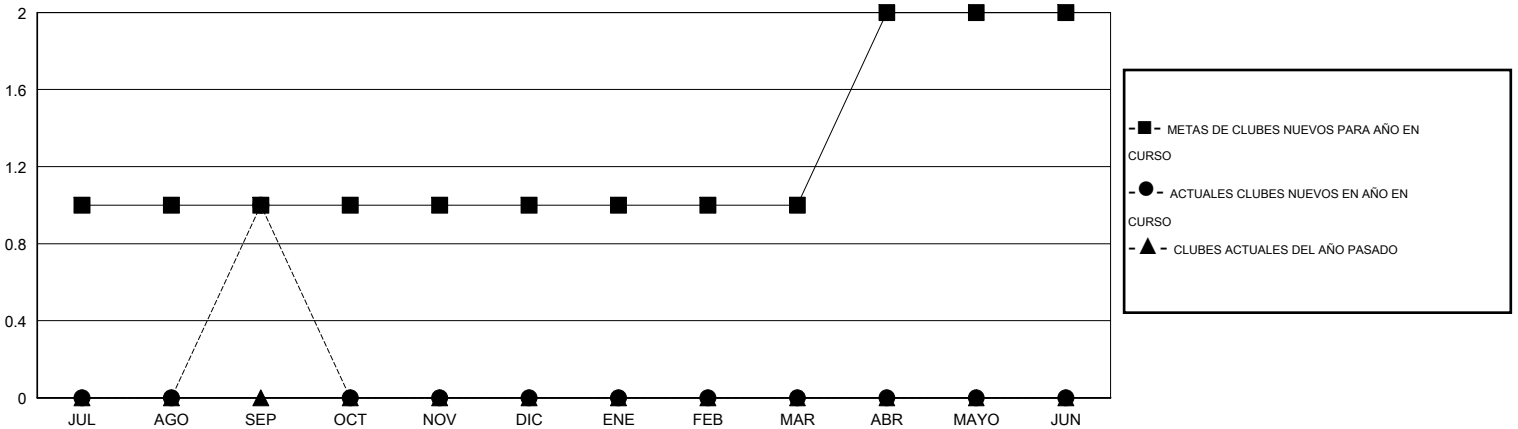

MONTHLY MEMBERSHIP PROGRESS REPORT

District J 1

Results as of: 9/30/2014

GMT: Pedro Marrello

UBICACIÓN URUGUAY

GMT DE AE 3

Clubes					socios				
RESULTADOS DE 2014-2015					RESULTADOS DE 2014-2015				
TRIMESTRE	META DE CLUBES NUEVOS	NUEVOS CLUBES	CLUBES DADOS DE BAJA	GANANCIA/PÉRDIDA NETA	TRIMESTRE	META DE SOCIOS NUEVOS	SOCIOS FUNDADORES Y NUEVOS SOCIOS AÑADIDOS	SOCIOS DADOS DE BAJA	GANANCIA/PÉRDIDA NETA
JUL/AGO/SEP	1	1	0	1	JUL/AGO/SEP	52	49	28	21
OCT/NOV/DIC	0	0	0	0	OCT/NOV/DIC	24	0	0	0
ENE/FEB/MAR	0	0	0	0	ENE/FEB/MAR	3	0	0	0
ABR/MAYO/JUN	1	0	0	0	ABR/MAYO/JUN	55	0	0	0

METAS Y CIFRA ACUMULATIVA DE CLUBES NUEVOS

METAS Y CIFRA ACUMULATIVA DE SOCIOS

CLUBES DADOS DE BAJA: 0	12 CLUBS OF 44 AÑADIERON 1 O MÁS SOCIOS NUEVOS	<u>DISTRIBUCIÓN POR SEXO</u>
		MASCULINO 621 (58.53%)
		FEMENINO 440 (41.47%)
<u>SOCIOS DADOS DE BAJA</u>	CLIC AQUÍ PARA DATOS DE SALUD DE CLUB	SOCIOS EN UNIDAD FAMILIAR 235
FALLECIDOS 1		CABEZA DE FAMILIA 108
CLUB CANCELADO 0		NO ES CABEZA DE FAMILIA 127
OTRO 27		
TOTAL 28		