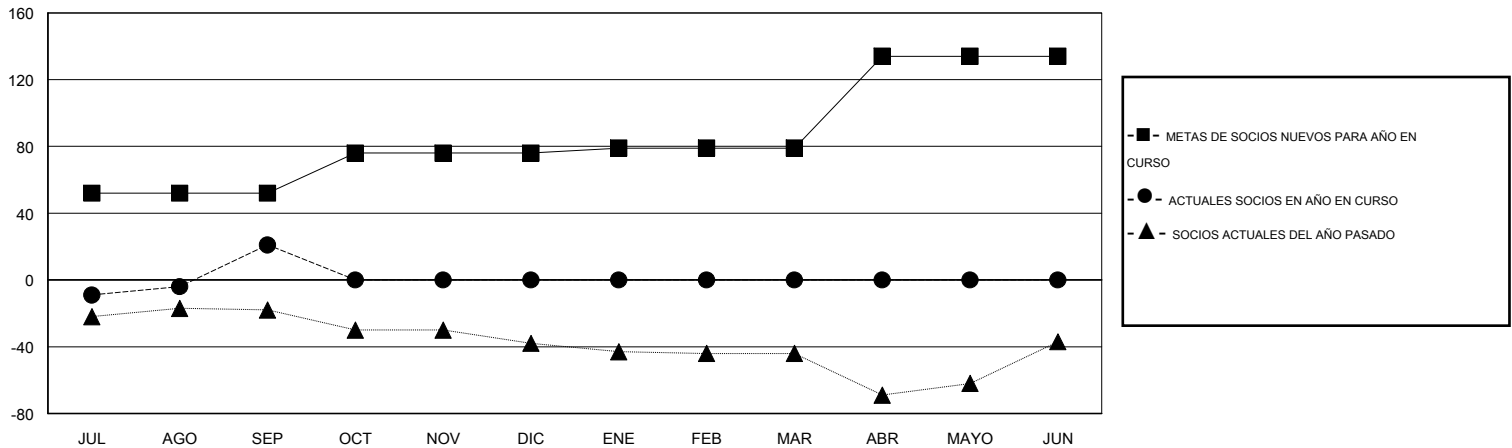

MONTHLY MEMBERSHIP PROGRESS REPORT

District J 1

Results as of: 9/30/2014

GMT: Pedro Marrello

UBICACIÓN URUGUAY

GMT DE AE 3

Clubes					socios				
RESULTADOS DE 2014-2015					RESULTADOS DE 2014-2015				
TRIMESTRE	META DE CLUBES NUEVOS	NUEVOS CLUBES	CLUBES DADOS DE BAJA	GANANCIA/PÉRDIDA NETA	TRIMESTRE	META DE SOCIOS NUEVOS	SOCIOS FUNDADORES Y NUEVOS SOCIOS AÑADIDOS	SOCIOS DADOS DE BAJA	GANANCIA/PÉRDIDA NETA
JUL/AGO/SEP	1	1	0	1	JUL/AGO/SEP	52	49	28	21
OCT/NOV/DIC	0	0	0	0	OCT/NOV/DIC	24	0	0	0
ENE/FEB/MAR	0	0	0	0	ENE/FEB/MAR	3	0	0	0
ABR/MAYO/JUN	1	0	0	0	ABR/MAYO/JUN	55	0	0	0

METAS Y CIFRA ACUMULATIVA DE CLUBES NUEVOS

METAS Y CIFRA ACUMULATIVA DE SOCIOS

CLUBES DADOS DE BAJA: 0	12 CLUBS OF 44 AÑADIERON 1 O MÁS SOCIOS NUEVOS	<u>DISTRIBUCIÓN POR SEXO</u>
		MASCULINO 621 (58.53%)
		FEMENINO 440 (41.47%)
<u>SOCIOS DADOS DE BAJA</u>	CLIC AQUÍ PARA DATOS DE SALUD DE CLUB	SOCIOS EN UNIDAD FAMILIAR 235
FALLECIDOS 1		CABEZA DE FAMILIA 108
CLUB CANCELADO 0		NO ES CABEZA DE FAMILIA 127
OTRO 27		
TOTAL 28		